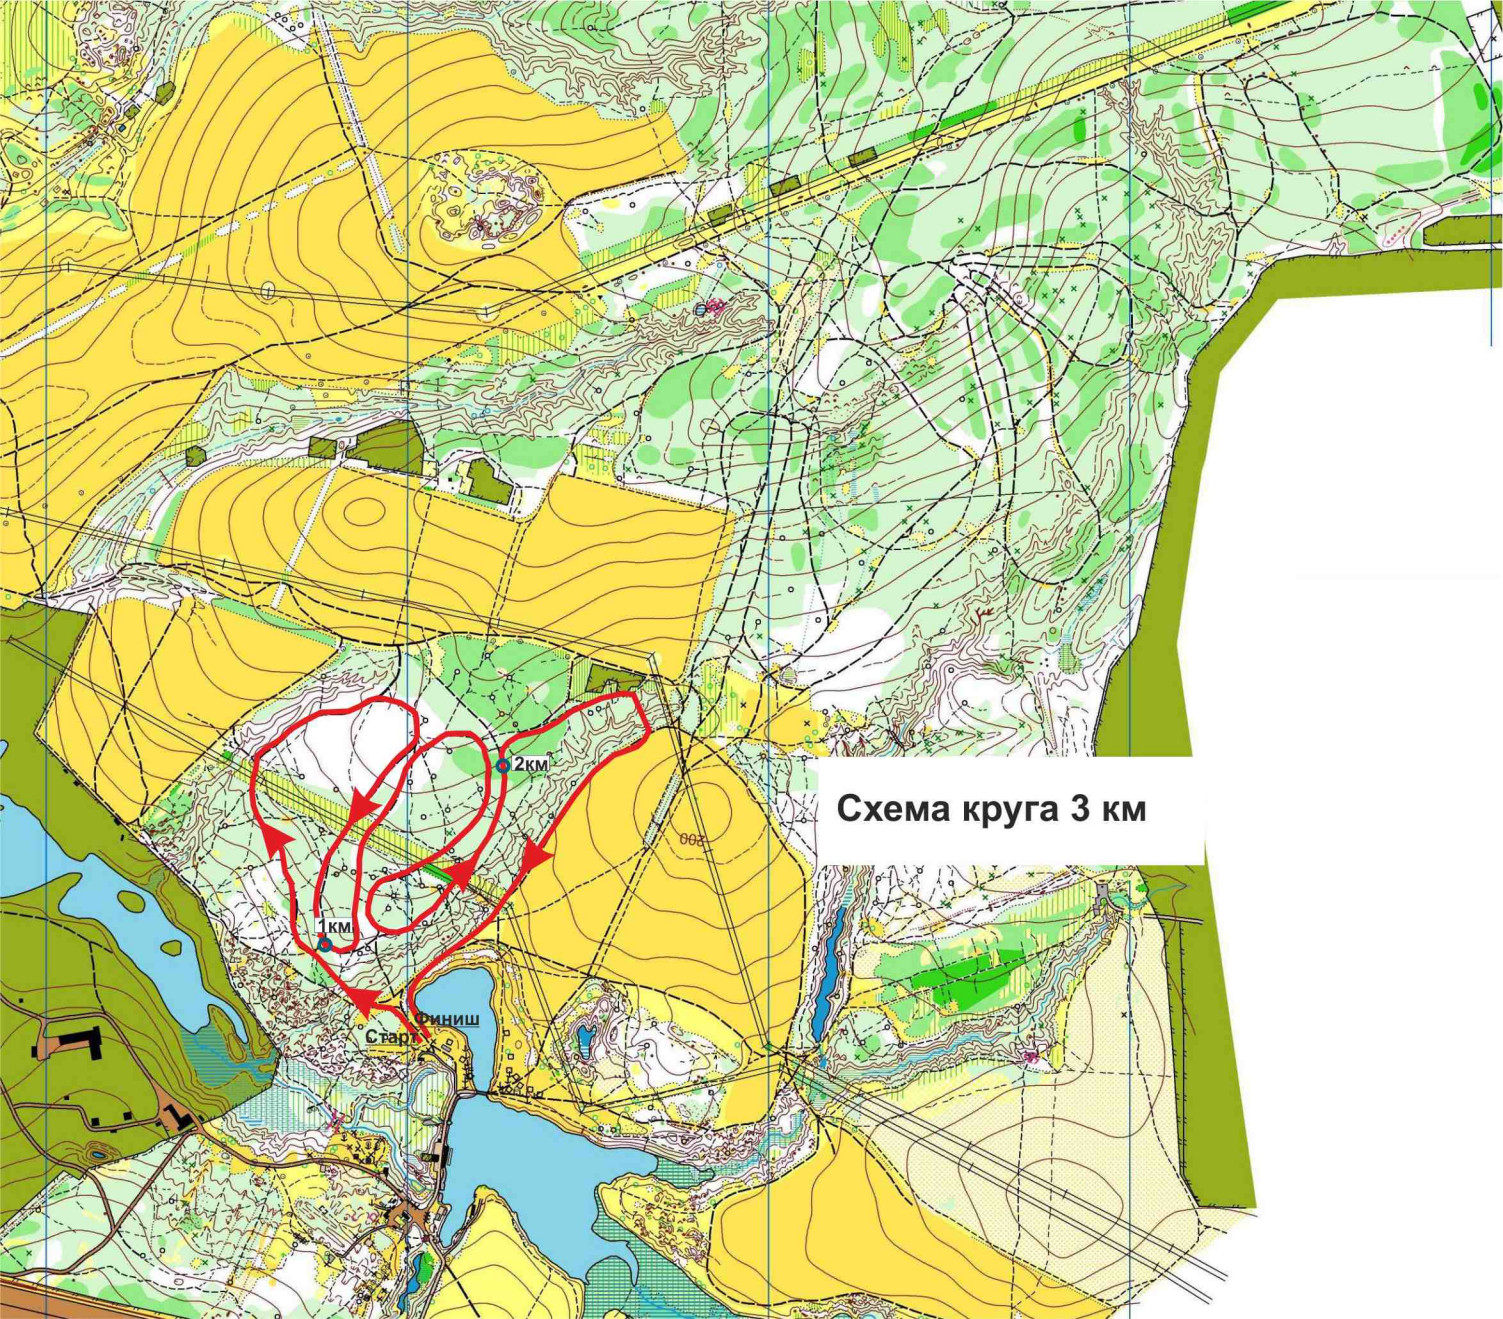

Схема круга 1 км

Схема круга 3 км

Старый Риниш

Схема круга 7 км

Схема круга 500м

Старица
Риниш