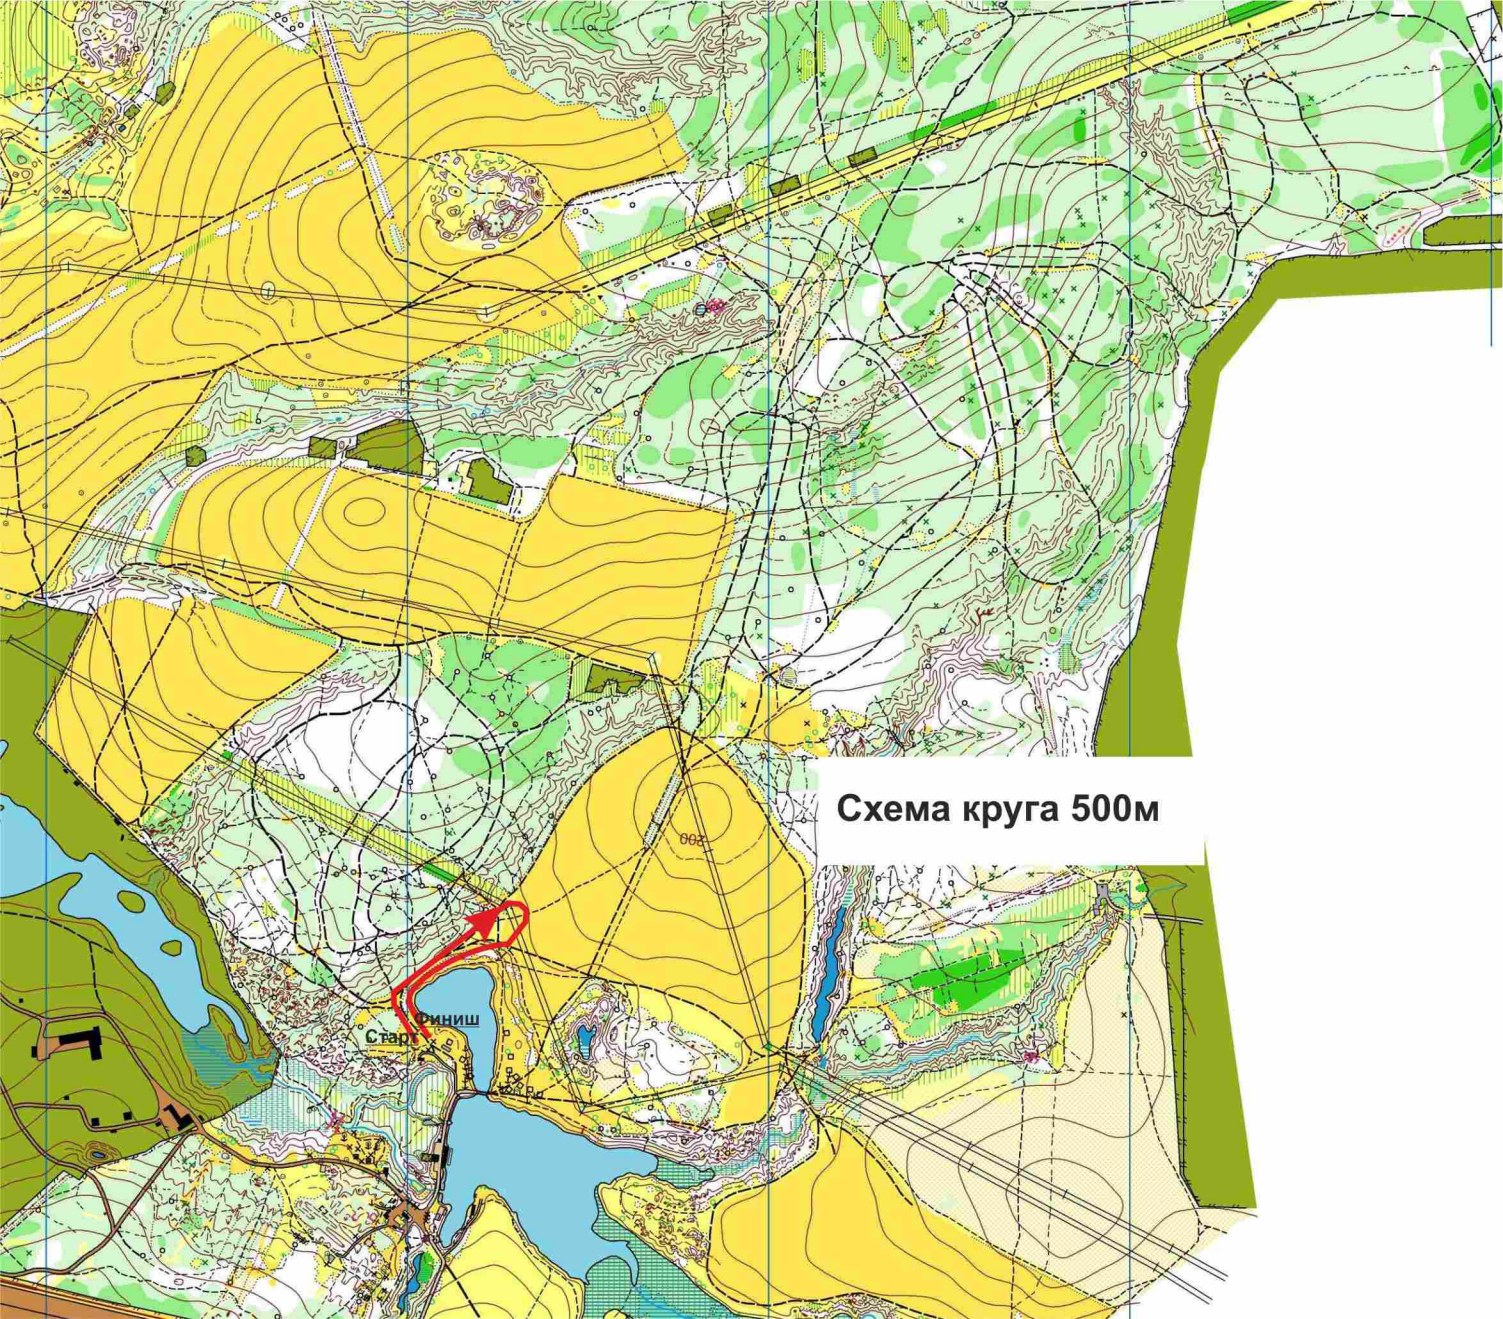

Схема круга 1 км

Схема круга 3 км

Старый Риниш

Схема круга 7 км

Схема круга 500м

Старица
Риниш