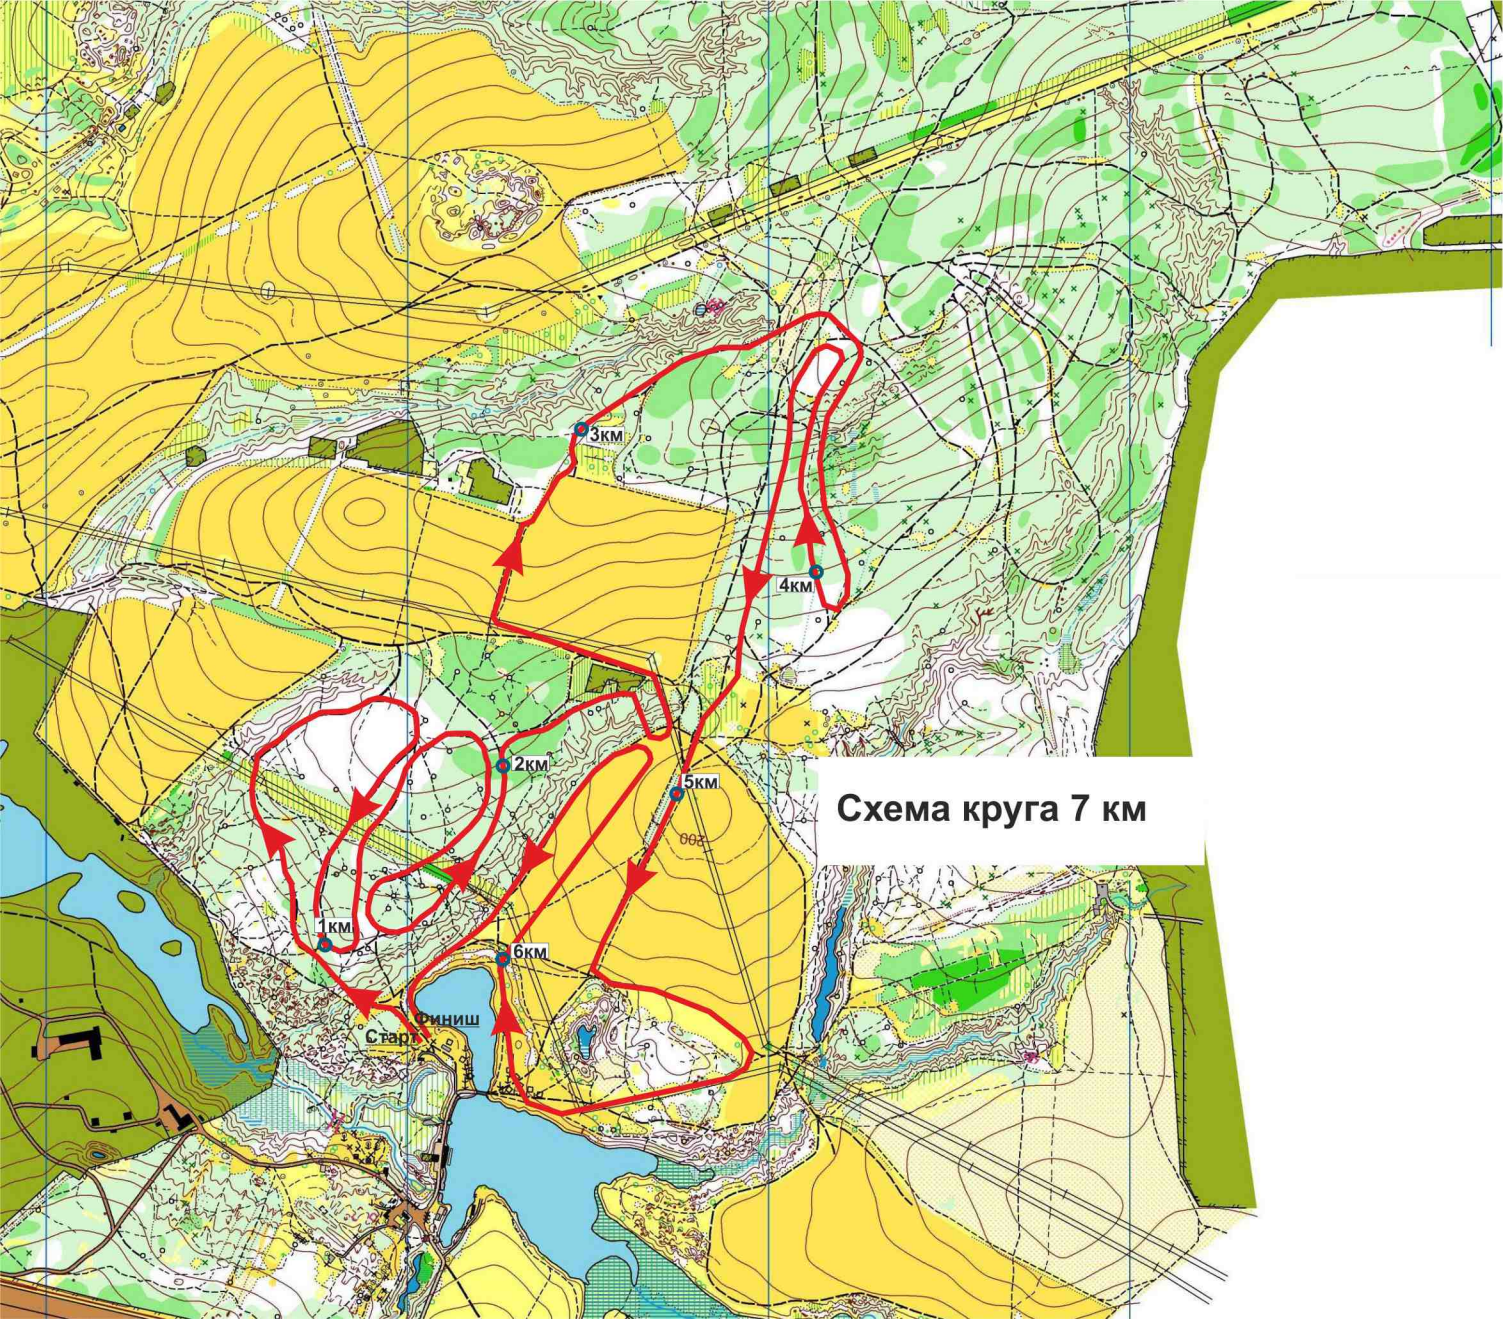

Схема круга 1 км

Схема круга 3 км

Старый Риниш

Схема круга 7 км

Схема круга 500м

Старица
Риниш